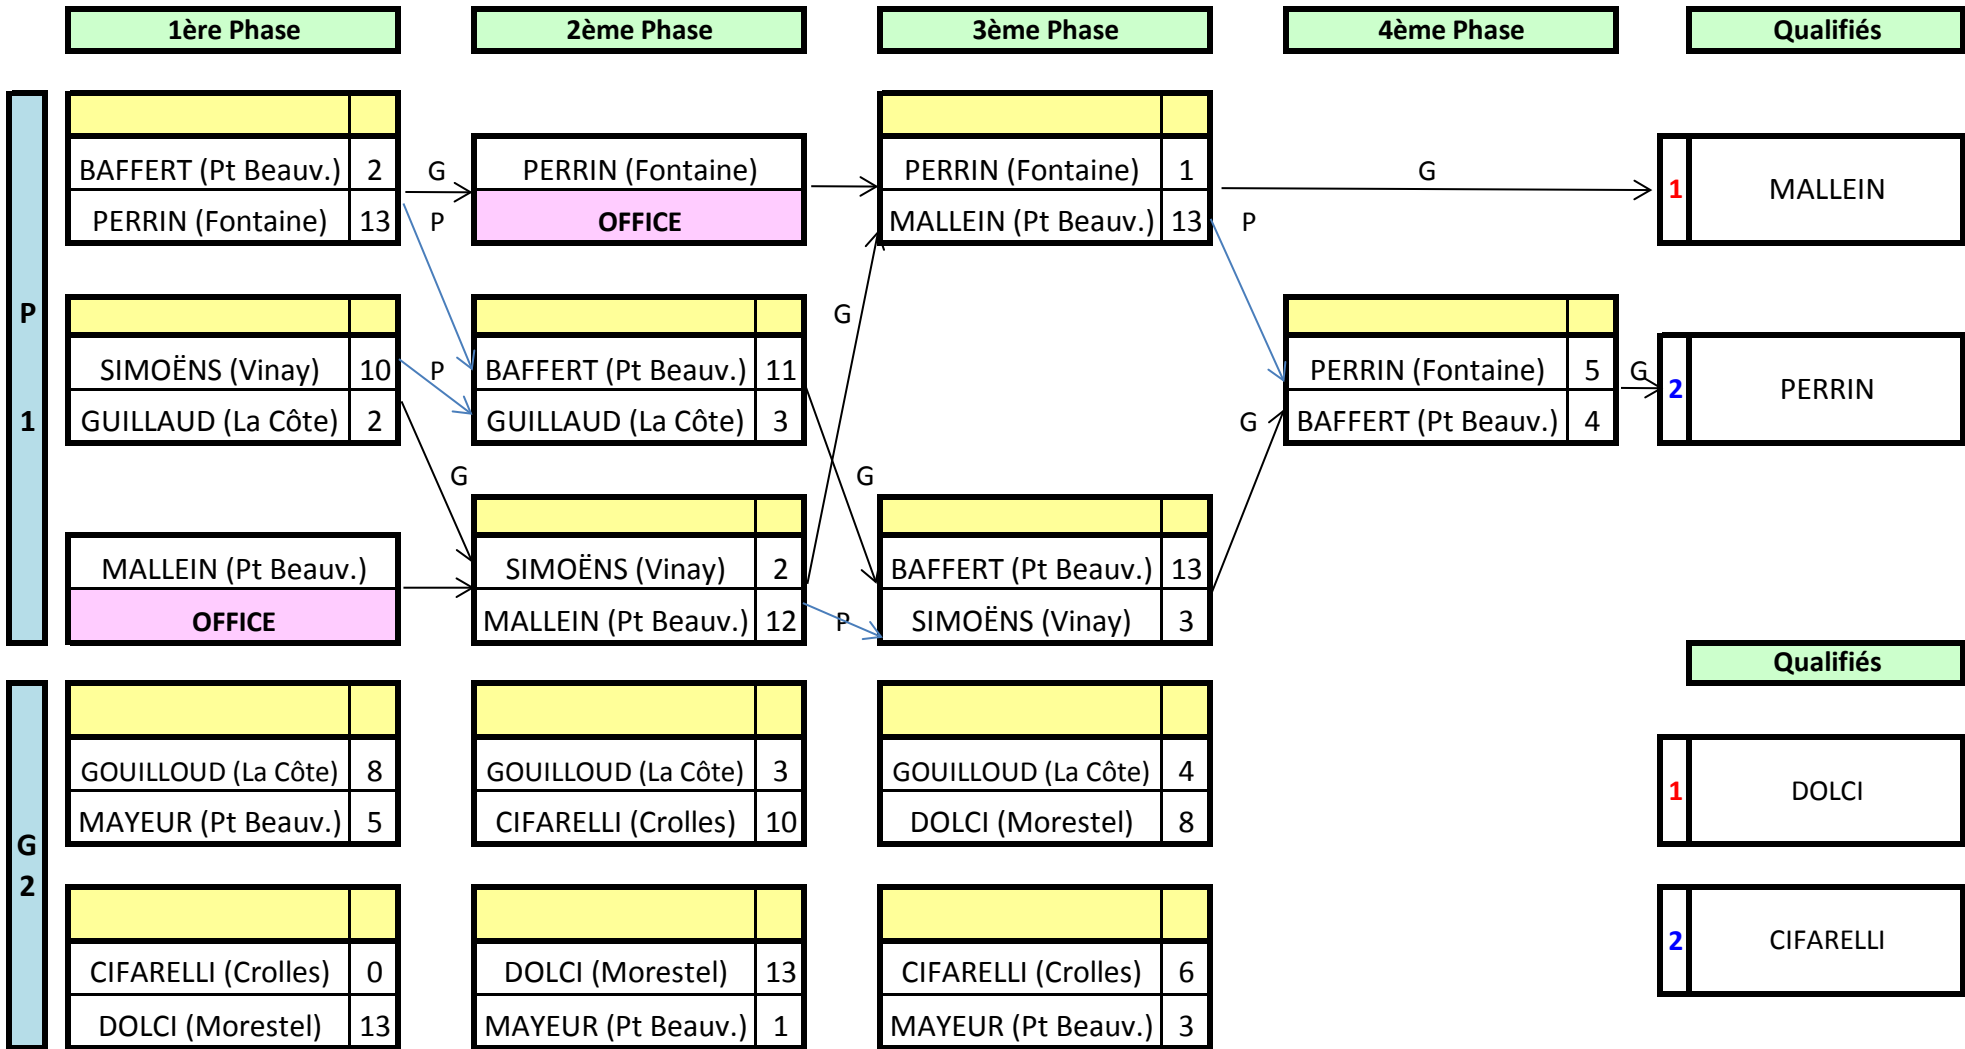

FEDERAL DOUBLES -15 PALADRU 2/06/2013

1/2 FINALES

MALLEIN bat CIFARELLI 8 à 6

PERRIN bat DOLCI 11 à 10

FINALE

PERRIN - ZENAT (CFB Fontaine) battent MALLEIN - CONTAMIN (CFB Pont de Beauvoisin) 12 à 6