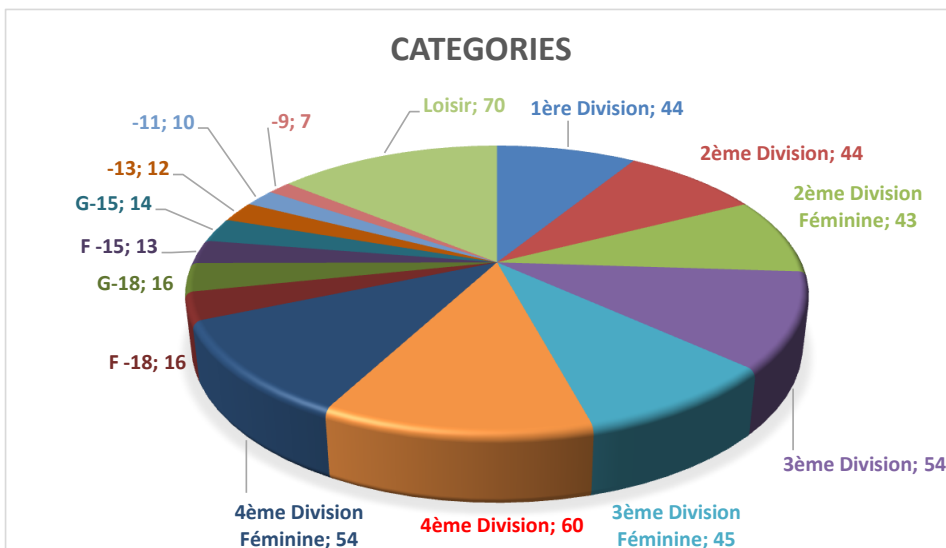

Étiquettes de lignes	Moyenne de age
12-TRIEVES	64
09-BAS GRESIVAUDAN	61
01-ALPES 38	60
13-DRAC ROMANCHE	60
05-PORTES DU VERCORS	59
08-CHARTREUSE	58
14-RIVES BIEVRE	58
04-VOIRON	58
10-HAUT GRESIVAUDAN	57
03-LA TOUR DU PIN	57
11-MATHEYSINE	57
02-BOURGOIN	56
15-BEAUREPAIRE LA COTE	55
07-PONT DE BEAUVOISIN	54
06-MORESTEL	51
Total général	57

Étiquettes de lignes	Moyenne de age
1ère Division	44
2ème Division	44
2ème Division Féminine	43
3ème Division	54
3ème Division Féminine	45
4ème Division	60
4ème Division Féminine	54
F -18	16
G-18	16
F -15	13
G-15	14
-13	12
-11	10
-9	7
Loisir	70
Total général	57