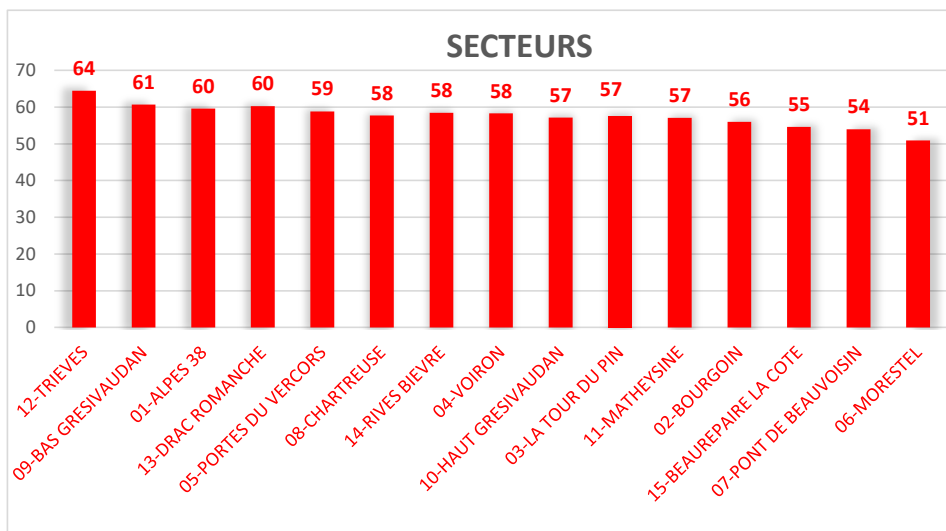

Étiquettes de lignes	Moyenne de age
12-TRIEVES	64
09-BAS GRESIVAUDAN	61
01-ALPES 38	60
13-DRAC ROMANCHE	60
05-PORTES DU VERCORS	59
08-CHARTREUSE	58
14-RIVES BIEVRE	58
04-VOIRON	58
10-HAUT GRESIVAUDAN	57
03-LA TOUR DU PIN	57
11-MATHEYSINE	57
02-BOURGOIN	56
15-BEAUREPAIRE LA COTE	55
07-PONT DE BEAUVOISIN	54
06-MORESTEL	51
Total général	57

Étiquettes de lignes	Moyenne de age
1ère Division	44
2ème Division	44
2ème Division Féminine	43
3ème Division	54
3ème Division Féminine	45
4ème Division	60
4ème Division Féminine	54
F -18	16
G-18	16
F -15	13
G-15	14
-13	12
-11	10
-9	7
Loisir	70
Total général	57