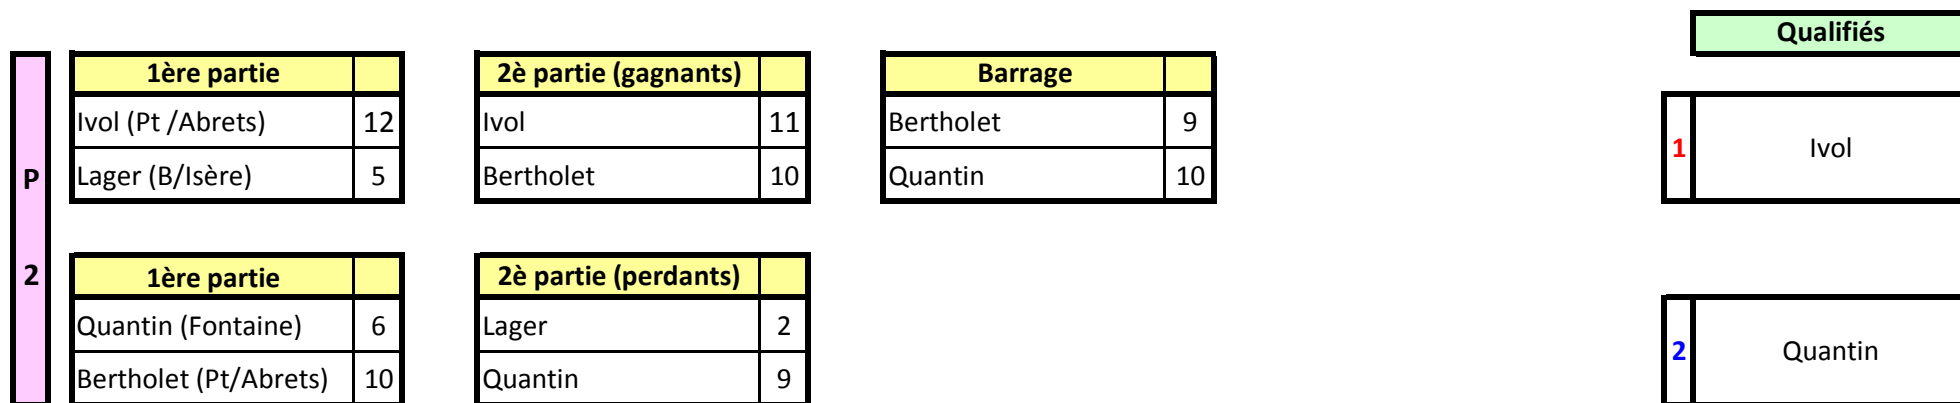

QUALIFICATIF SIMPLE G-15 La Tour du Pin Dimanche 13 Mai 2018

PARTIE QUALIFICATIVE

Gambini	13
Quantin	4

Ivol	13
Vallier	11