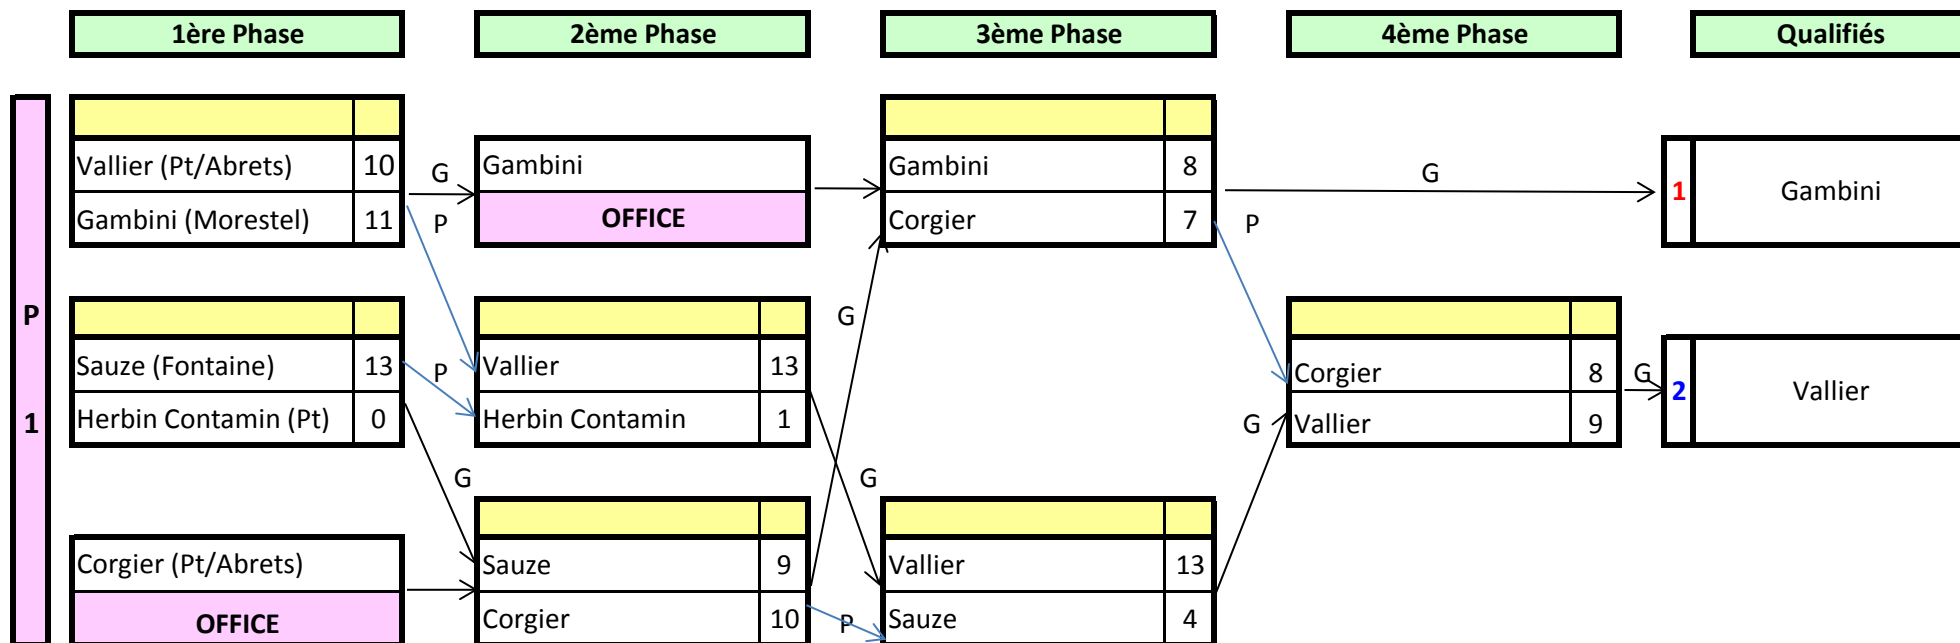

QUALIFICATIF SIMPLE G-15 La Tour du Pin Dimanche 13 Mai 2018

PARTIE QUALIFICATIVE

Gambini	13
Quantin	4

Ivol	13
Vallier	11