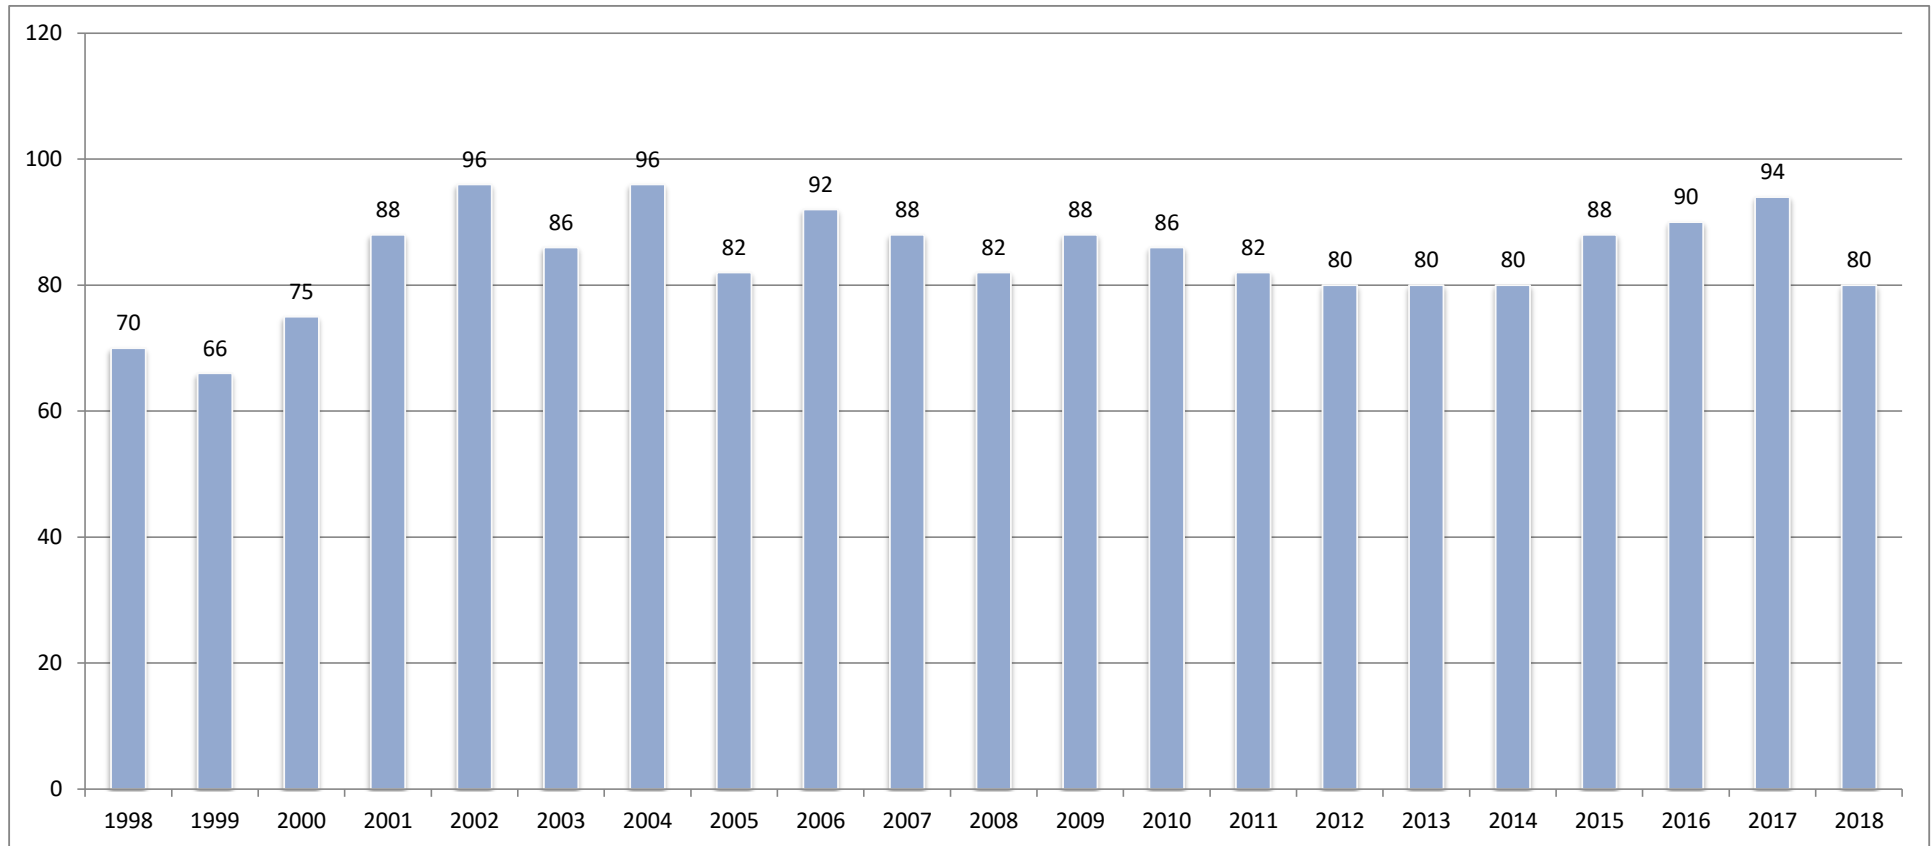

## PARTICIPATIONS AU CHAMPIONNAT DE L'ISERE DES ASB / ESB 3 et 4

Historique AS 3 et 4 - GRAPHES PARTICIPATIONS

SECTEURS	2018	2017	2016	2015	2014	2013	2012	2011	2010	2009	2008	2007	2006	2005	2004	2003	2002	2001	2000	1999	1998
01 ALPES 38	11	13	13	12	10	10	11	12	14	14	12	14	16	14	17	14	15	11	9	11	16
02 BOURGOIN	10	13	13	9	8	6	7	6	5	3	4	6	7	7	5	5	7	8	7	5	5
03 LA TOUR DU PIN	3	2	2	7	7	10	7	6	8	8	7	6	5	4	9	5	7	3	2	0	0
04 VOIRON	8	11	11	7	8	7	9	8	7	6	6	7	5	6	9	9	12	13	8	6	8
05 PORTES DU VERCORS	7	8	8	8	7	7	6	7	6	7	8	13	10	9	11	10	10	6	4	2	4
06 MORESTEL	10	9	8	8	8	5	5	5	5	4	6	4	2	3	3	3	2	2	2	2	0
07 PONT DE BEAUVOISIN	2	4	3	2	2	2	1	3	6	7	4	3	1	1	1	1	1	2	2	3	1
08 CHARTREUSE	2	3	2	2	3	2	2	3	3	3	3	2	2	2	2	3	3	4	4	3	3
09 BAS GRESIVAUDAN	3	4	5	6	7	5	6	6	6	5	4	3	5	5	5	5	4	4	7	6	6
10 HAUT GRESIVAUDAN	2	3	4	4	2	4	4	4	3	4	4	3	5	5	4	3	3	5	3	3	4
11 MATHEYSINE	2	2	1	1	1	1	1	1	2	3	3	5	5	4	4	5	6	7	6	7	4
12 TRIEVES	2	4	5	5	4	6	3	2	2	3	3	3	3	3	4	3	8	8	8	6	9
13 DRAC-ROMANCHE	4	4	3	5	3	5	6	5	4	5	5	5	5	5	6	7	7	6	6	6	6
14 RIVES BIEVRE	7	7	5	5	3	5	5	7	7	7	6	5	9	5	10	10	9	7	5	4	3
15 BEAUREPAIRE LA COTE	7	7	7	7	7	5	7	7	8	9	7	9	12	9	6	3	2	2	2	2	0
	80	94	90	88	80	80	80	82	86	88	82	88	92	82	96	86	96	88	75	66	69