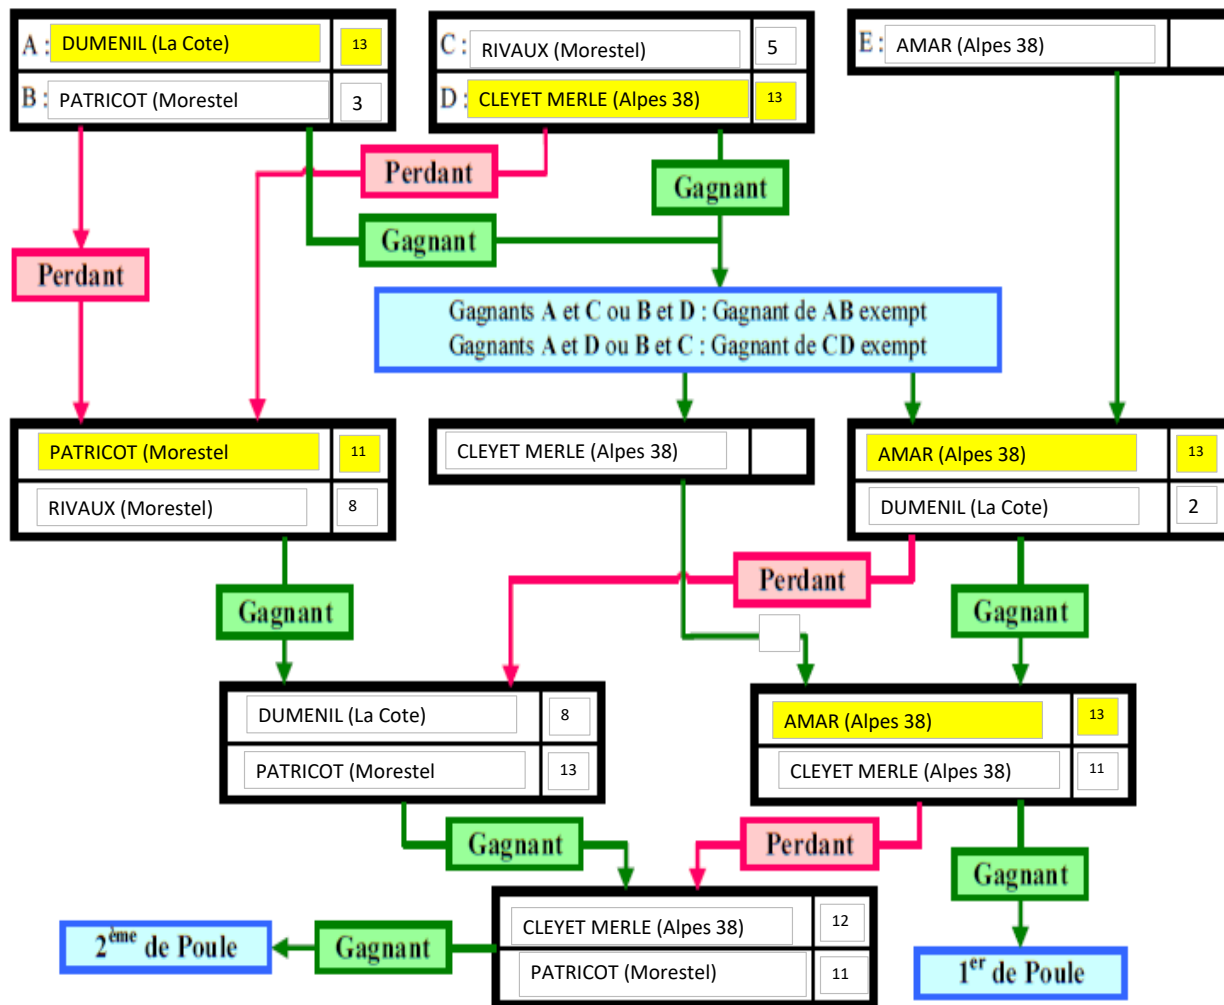

DATE : 16 et 17 JUIN 2018  
LIEU : ST CHEF (Bourgoin)

C.B.D.I. ISERE  
FEDERAL TRIPLE FEMININ

DIVISION : F 3+4

PARTIE QUALIFICATIVE - 15H00

Jeu		Pts	Pts		
8	BONNET	13	1	BIANZANI	
9	DEBIÉ	13	6	TRONEL	
11	HEROT	13	5	CHENAVIER	

PATRICOT (Morestel)

## POULE DE 5 (Nouvelle formule)