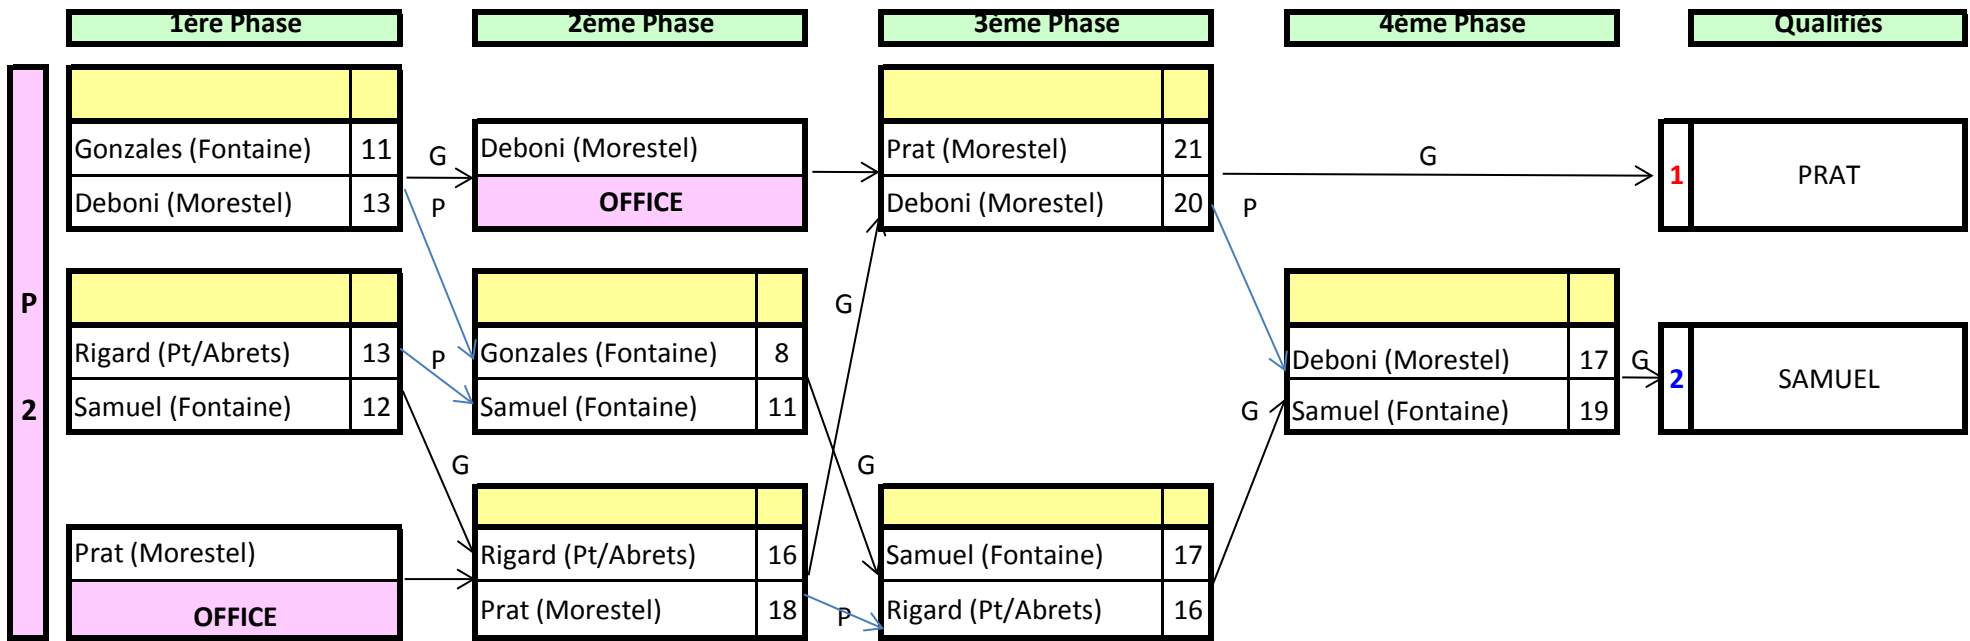

FEDERAL COMBINE G-15 Dimanche 28 Avril 2019 FITILIEU

PARTIE QUALIFICATIVE

ADRIEN (Fontaine)	21	SAMUEL (Fontaine)	20
--------------------------	----	-------------------	----

PRAT (Morestel)	17	PEYROL (Morestel)	16
------------------------	----	-------------------	----