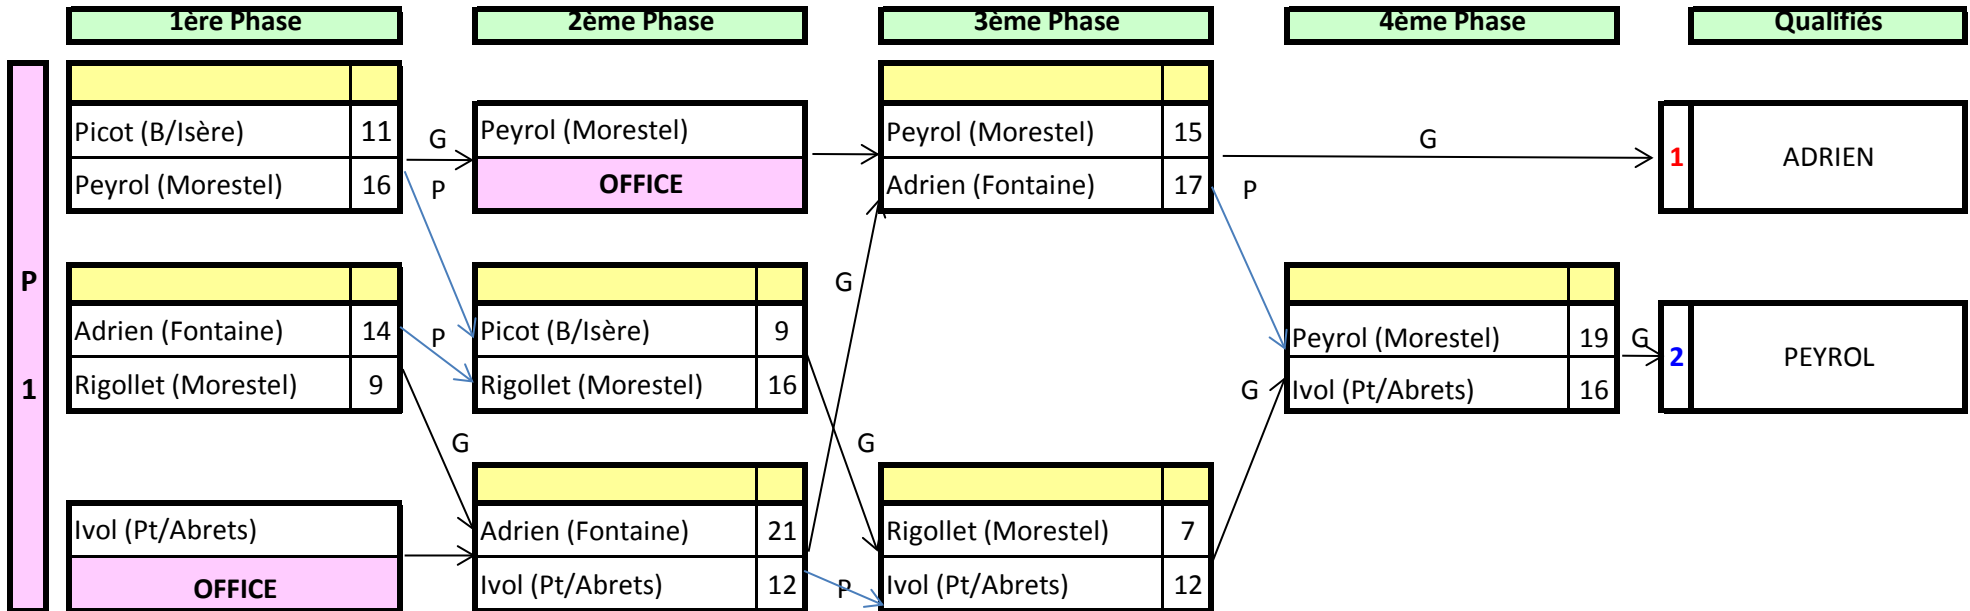

FEDERAL COMBINE G-15 Dimanche 28 Avril 2019 FITILIEU

PARTIE QUALIFICATIVE

ADRIEN (Fontaine)	21	SAMUEL (Fontaine)	20
--------------------------	----	-------------------	----

PRAT (Morestel)	17	PEYROL (Morestel)	16
------------------------	----	-------------------	----