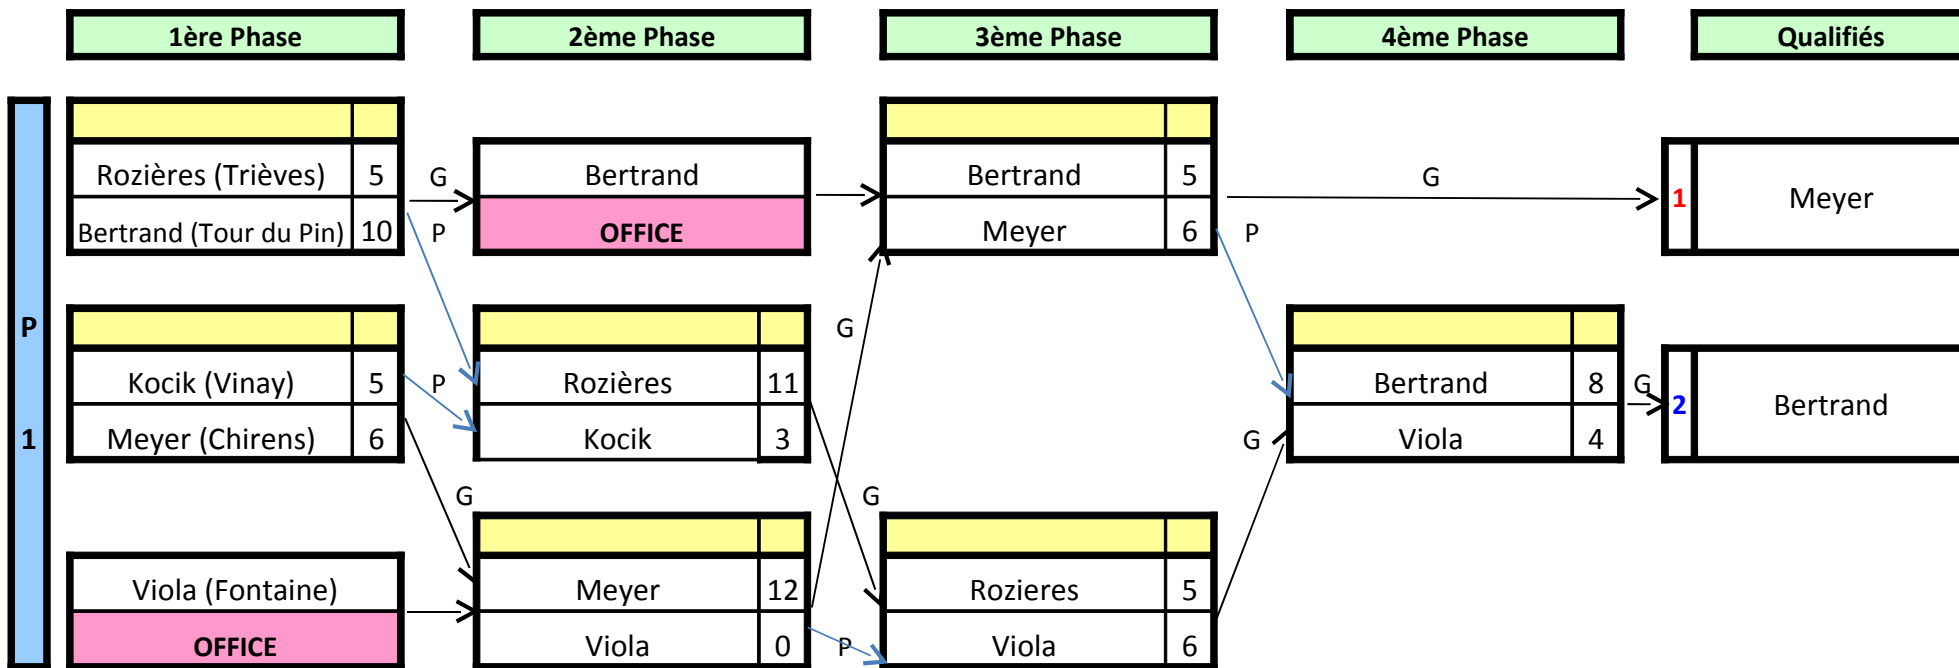

FEDERAUX DOUBLES -18 SAINT-EGREVE 10/06/2012

FINALE

MEYER (Chirens) bat BERTRAND (Tour du Pin) 10 à 9