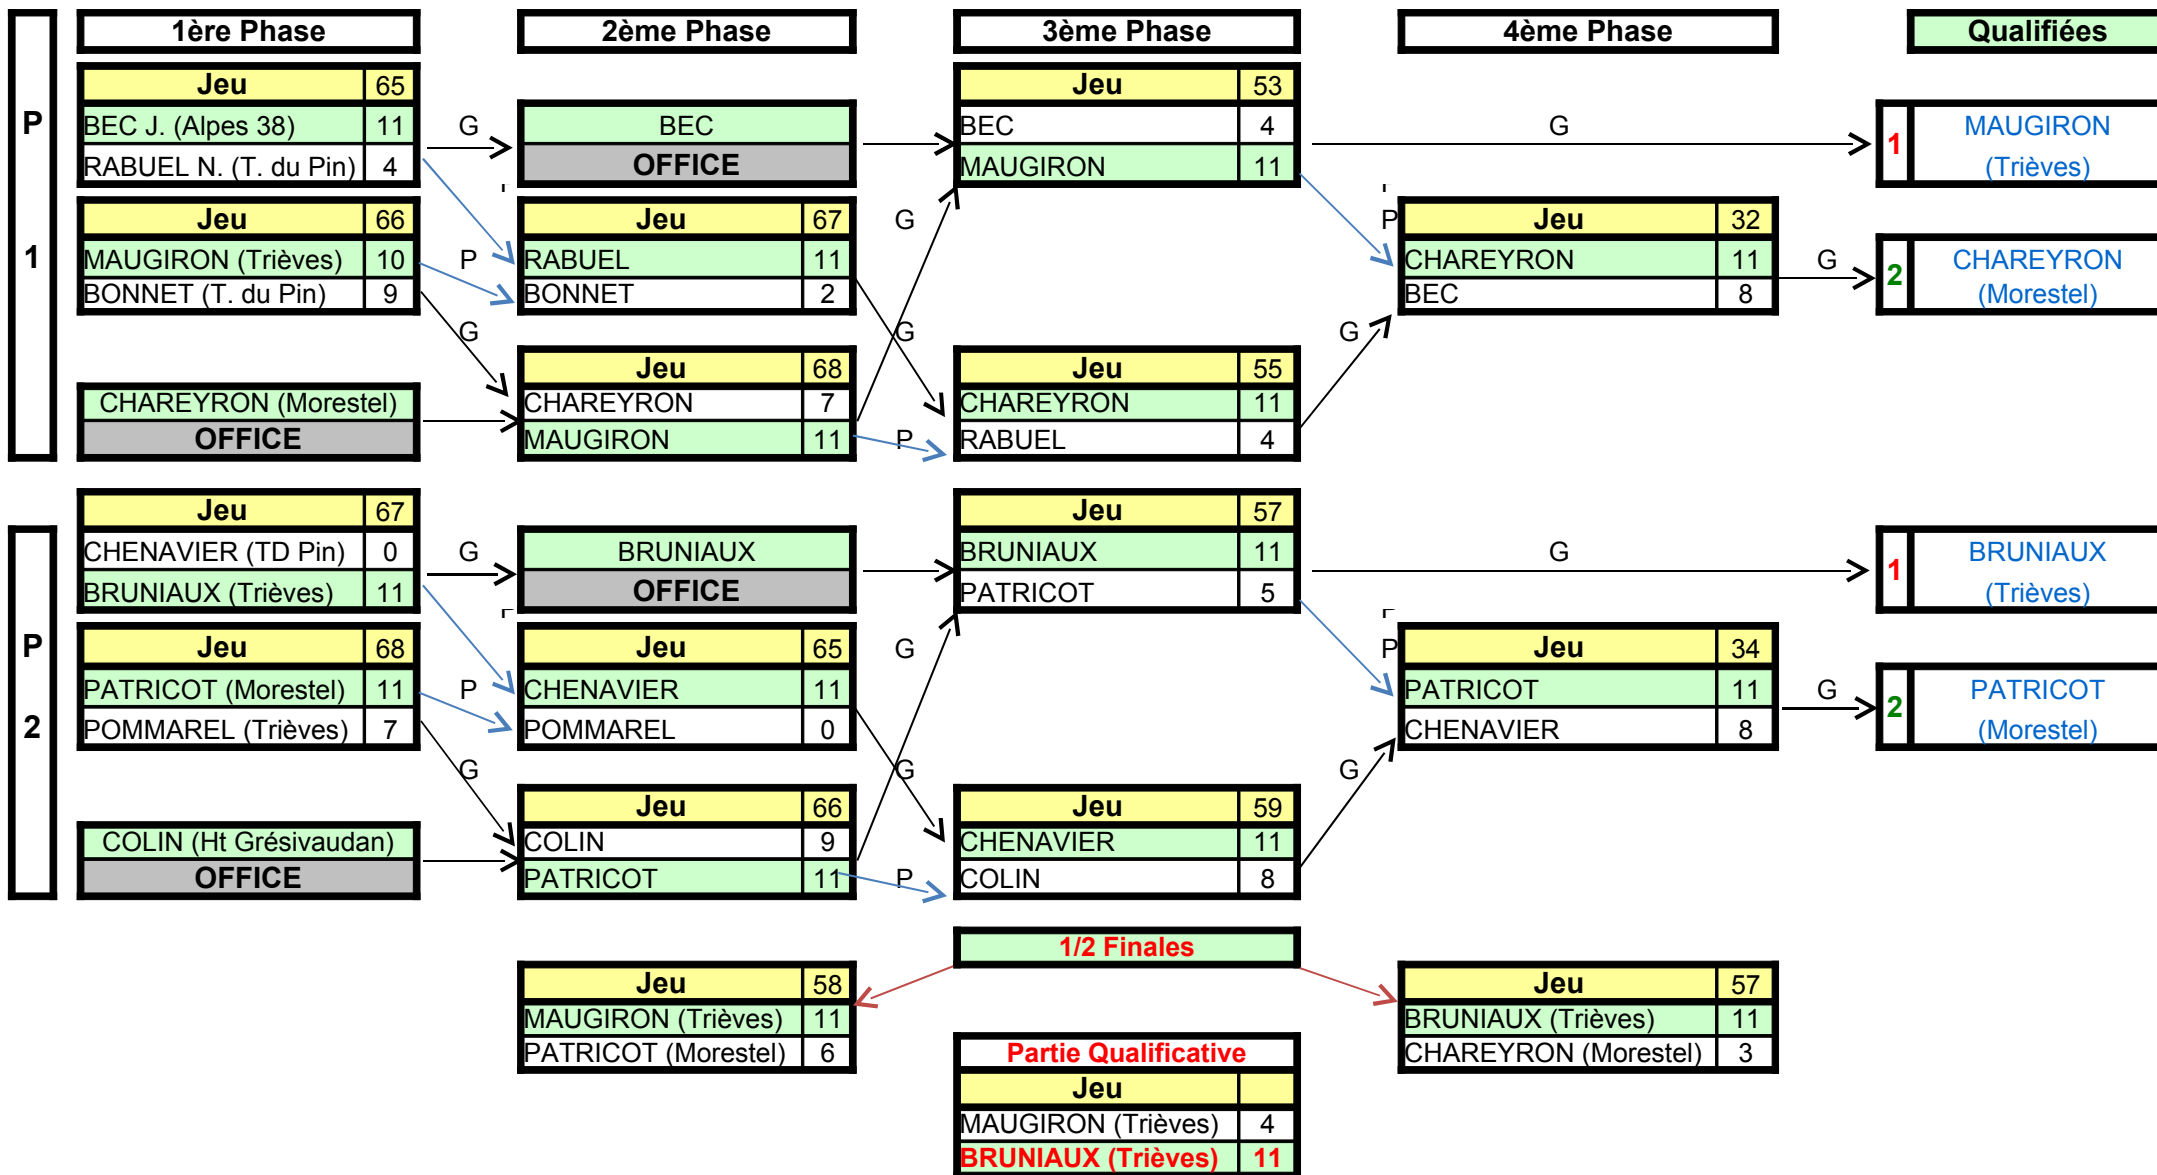

3ème PARTIE ELIMINATOIRE

Jeu	Pts	Pts	Jeu	Pts	Pts
36	VIAL F. (Tour du Pin)	9	7	RIVIERE (UBBJ)	
38	COQUET (Alpes 38)	8	11	MOINE T. (Morestel)	
40	BUISSON (P. Vercors)	11	10	MARNAT (La Côte)	
42	MOREL (Alpes 38)	11	6	DECOTTERD (Tour du Pin)	

PARTIE QUALIFICATIVE

Jeu	Pts	Pts	Jeu	Pts	Pts
49	VIAL F. (Tour du Pin)	11	5	MOREL (Alpes 38)	
51	MOINE T. (Morestel)	6	11	BUISSON (P. Vercors)	

FINALE

VIAL F. (Tour du Pin)	11	3	BUISSON (P. Vercors)
--------------------------	----	---	-------------------------

Qualifiés pour le Championnat de France à NANTES (5 et 6 Juillet) :

VIAL Fabien - NERET Florent - BRISSAUD Guy (E.S.B. Tour du Pin)
BUISSON J. Pierre - BOUVIER Denis - TROUILLOUD Cédric (E.S.B. Portes du Vercors)

31 Mai et 1er Juin

**FEDERAUX DOUBLES 2008
ENTRE DEUX GUIERS**

Féminines N+3

Qualifiées pour le Championnat de France à NANTES (5 et 6 Juillet) :

BRUNIAUX Sonia - LIENARD Marie - CHAVAGNEUX Armelle (A.S.B. Pontde Claix, Secteur du Trièves)